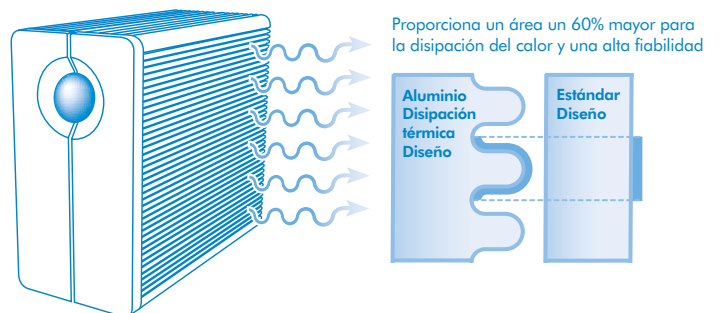

DISEÑO DE DISIPADOR TÉRMICO d2 EXCLUSIVO

1 TB* = 2 horas de vídeo en HD sin comprimir ó 70 horas de DVD ó 77.500 fotografías RAW*