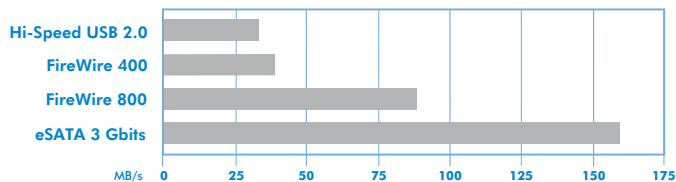

LaCie 2big Quadra

DESIGN BY NEIL POULTON

RAID de 2 discos profesional
eSATA 3Gbits, FireWire 800, FireWire 400, Hi-Speed USB 2.0

Dos discos en uno para almacenamiento y protección

La unidad LaCie 2big Quadra se ha diseñado pensando en los profesionales que necesitan dispositivos para almacenamiento y copias de seguridad de gran capacidad y a alta velocidad. Alcanza velocidades de transferencia increíbles, gracias a sus conexiones eSATA de 3Gbits y FireWire 800. La unidad también cuenta con FireWire 400 y USB 2.0 para asegurar una compatibilidad total con Mac y PC. Es una solución de 2 bahías completa, que cuenta con su propio cuadro de modos RAID para personalizar la velocidad y protección. También incluye un software para hacer copias de seguridad y recuperar posteriormente los datos.

COMPARACIÓN DE RENDIMIENTO

El mejor rendimiento para los profesionales de audio/vídeo y fotografía

Tasa de transferencia de lectura en ráfagas***

Rendimiento RAID para profesionales creativos

Gracias a que aprovecha al máximo su propio controlador nativo, que libera los recursos del ordenador, la unidad 2big logra una gran capacidad y la increíble velocidad de 165 MB/s en modo RAID0 mediante eSATA de 3Gbits. Este rendimiento resulta perfecto para los profesionales creativos que necesitan trabajar con aplicaciones que exigen una alta velocidad, como programas de infografía 3D o incluso con software de postproducción de audio/vídeo con varios flujos de SD y HD. Incluso se puede conectar en cadena con otras unidades Firewire o una cámara iLink DV a través de la conexión FireWire.