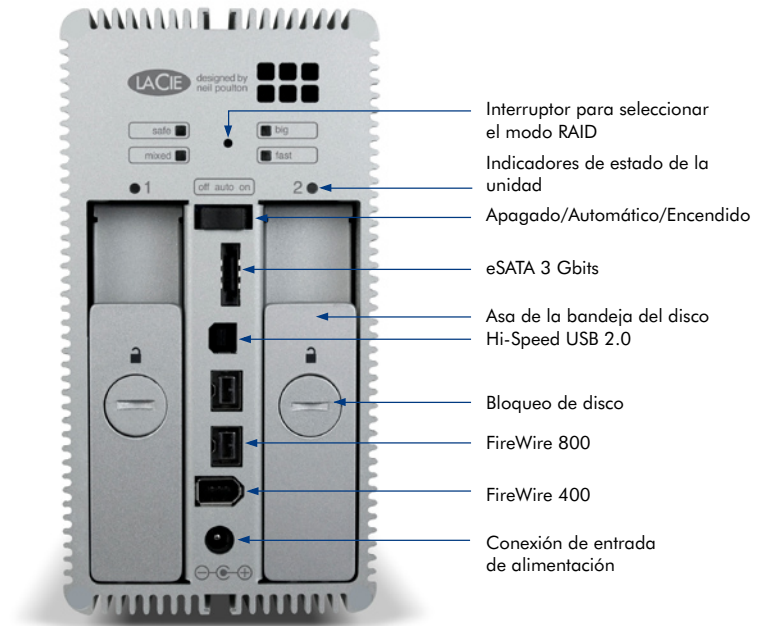

LaCie 2big Quadra

DESIGN BY NEIL POULTON

RAID de 2 discos profesional
eSATA 3Gbits, FireWire 800, FireWire 400, Hi-Speed USB 2.0

Dos discos en uno para almacenamiento y protección

La unidad LaCie 2big Quadra se ha diseñado pensando en los profesionales que necesitan dispositivos para almacenamiento y copias de seguridad de gran capacidad y a alta velocidad. Alcanza velocidades de transferencia increíbles, gracias a sus conexiones eSATA de 3Gbits y FireWire 800. La unidad también cuenta con FireWire 400 y USB 2.0 para asegurar una compatibilidad total con Mac y PC. Es una solución de 2 bahías completa, que cuenta con su propio cuadro de modos RAID para personalizar la velocidad y protección. También incluye un software para hacer copias de seguridad y recuperar posteriormente los datos.

COMPARACIÓN DE RENDIMIENTO

El mejor rendimiento para los profesionales de audio/vídeo y fotografía

Tasa de transferencia de lectura en ráfagas***

Rendimiento RAID para profesionales creativos

Gracias a que aprovecha al máximo su propio controlador nativo, que libera los recursos del ordenador, la unidad 2big logra una gran capacidad y la increíble velocidad de 165 MB/s en modo RAID0 mediante eSATA de 3Gbits. Este rendimiento resulta perfecto para los profesionales creativos que necesitan trabajar con aplicaciones que exigen una alta velocidad, como programas de infografía 3D o incluso con software de postproducción de audio/vídeo con varios flujos de SD y HD. Incluso se puede conectar en cadena con otras unidades Firewire o una cámara iLink DV a través de la conexión FireWire.